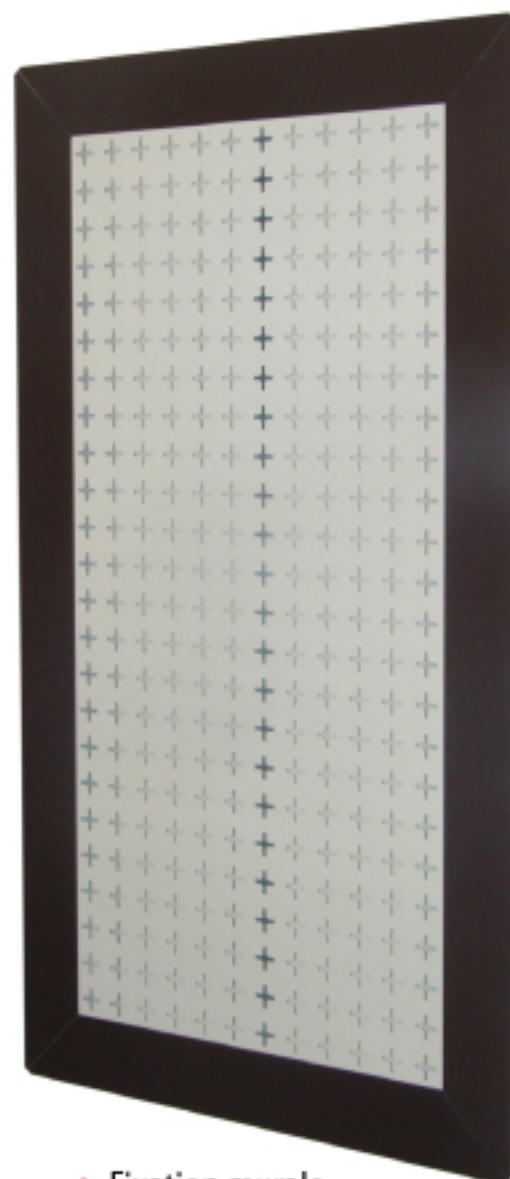

► **2 familles de panneaux muraux :**

- **Panneaux à perforations carrés** pour les bras, brôches, barres de penderie et consoles de tablettes (métal, bois, verre ou pléxi).
- **Panneaux à perforations croix** pour les brôches et les tablettes pléxi.

► Fixation murale à l'**horizontale** ou à la **verticale**.

► **Réglage des accessoires** en hauteur tous les **100 mm**.

► Disponibles dans **plusieurs dimensions**.  
60 x 120 cm, 60 x 180 cm ...