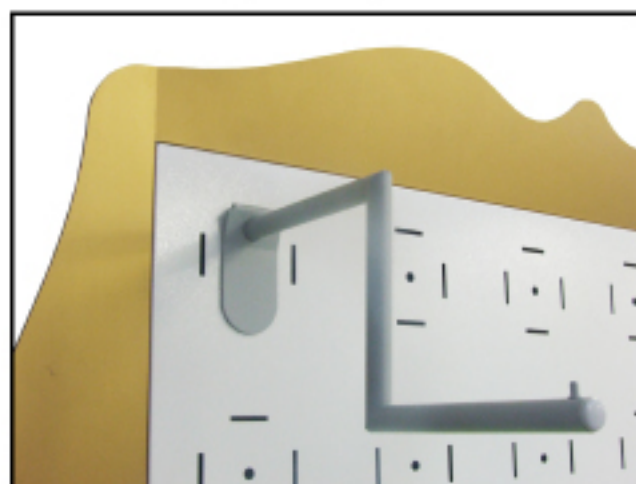

Habillage de panneaux

Habillages, encadrements ou encastremets possibles des panneaux grâce aux perforations latérales.