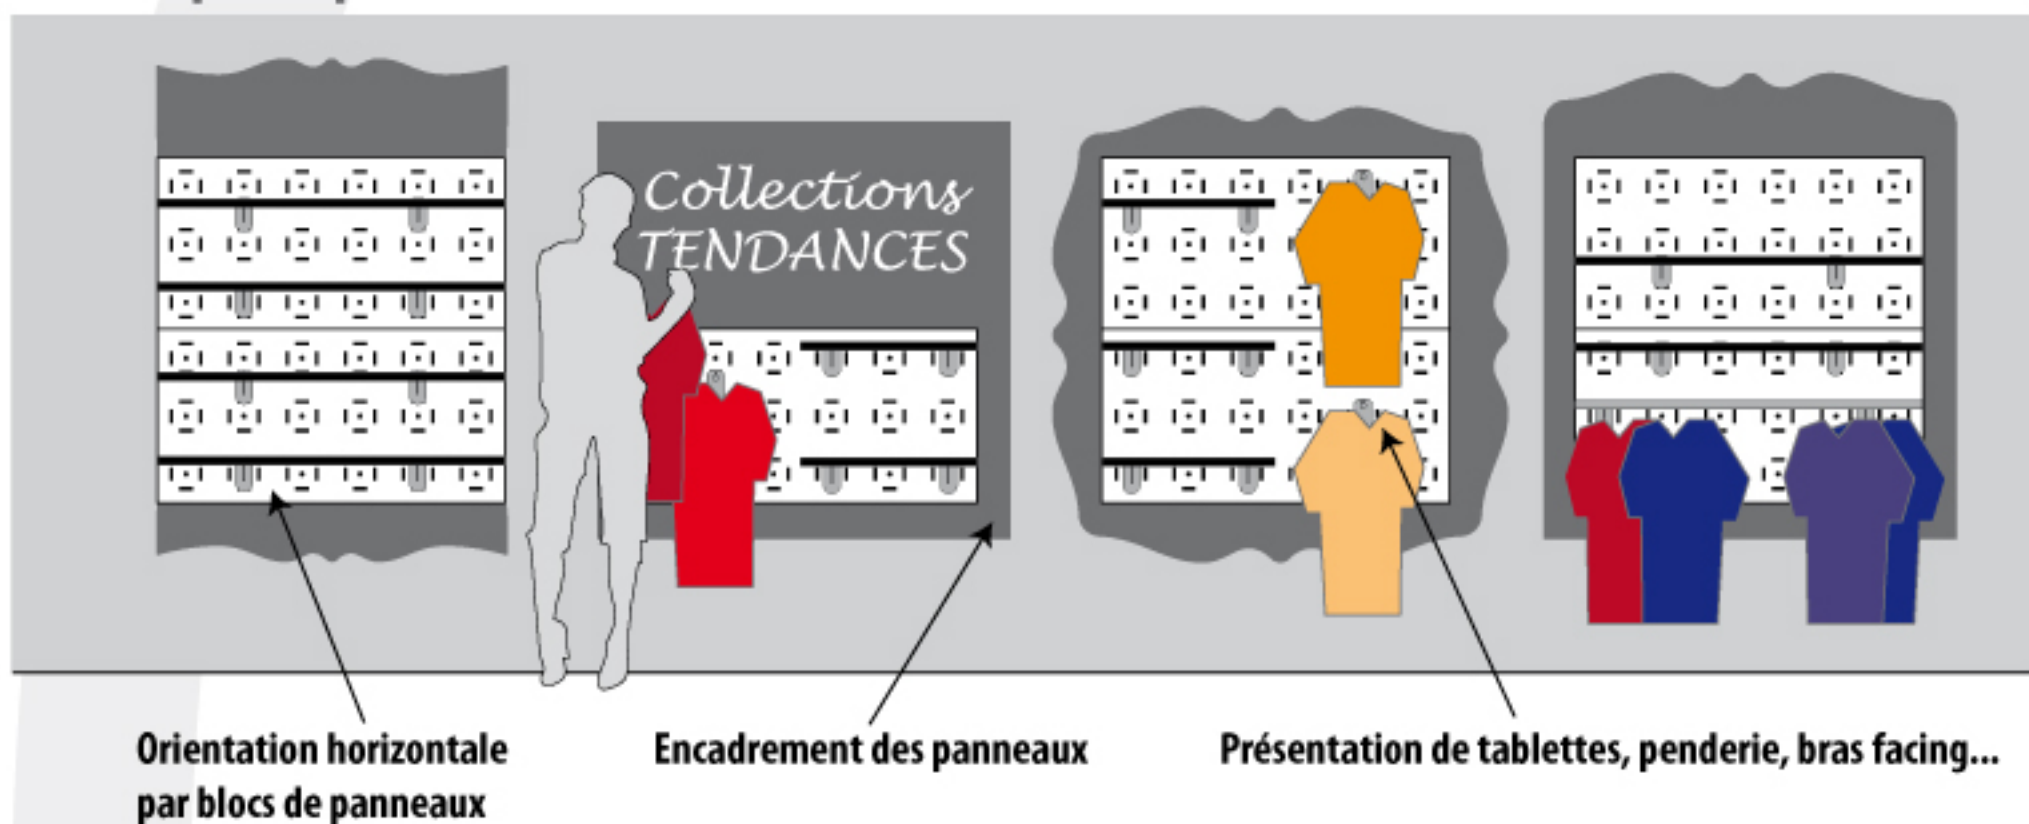

► Fixation murale à l'**horizontale** ou à la **verticale**.

► **Réglage des accessoires** en hauteur tous les **100 mm**.

► Disponibles dans **plusieurs dimensions**.  
60 x 120 cm, 60 x 180 cm ...

## Fixation des gammes d'accessoires

Accrochage de bras, consoles de tablettes ou penderie sur fond carré.

Accrochage de broches sur fond croix

## Exemple implantation 01