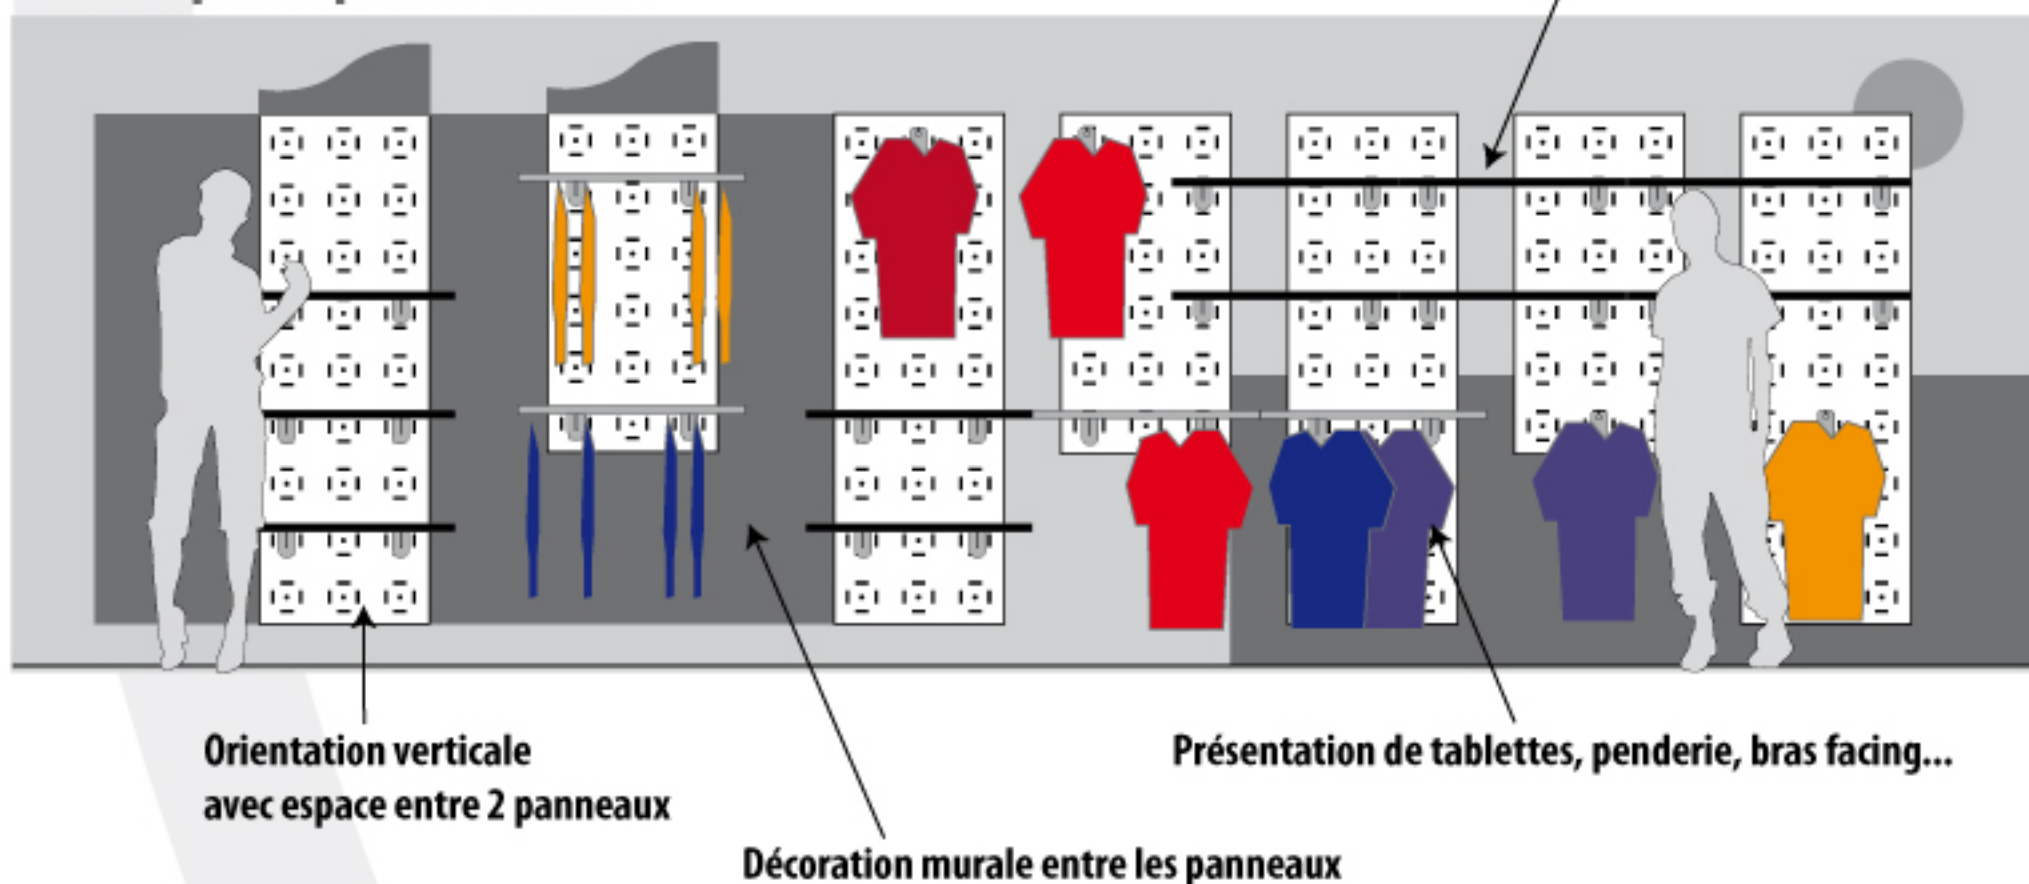

## Fixation des gammes d'accessoires

Accrochage de bras, consoles de tablettes ou penderie sur fond carré.

Accrochage de broches sur fond croix

# Les plus muralis

Mise en place simple et rapide / nombreuses présentations grâce aux différents accessoires compatibles.

- ▶ **Matières** : panneaux et accessoires en acier.
- ▶ **Orientation des panneaux** : verticale ou horizontale grâce à son système de perforations multi-sens.
- ▶ **Fixations des panneaux** : murale et invisible grâce à son système de renforts en partie arrière.
- ▶ **Couleurs** : 4 couleurs standard et autres couleurs de la gamme RAL sur demande.
- ▶ **Finitions** : époxy aspect brillant, mat ou grainé.

## Exemple implantation 01

## Exemple implantation 02