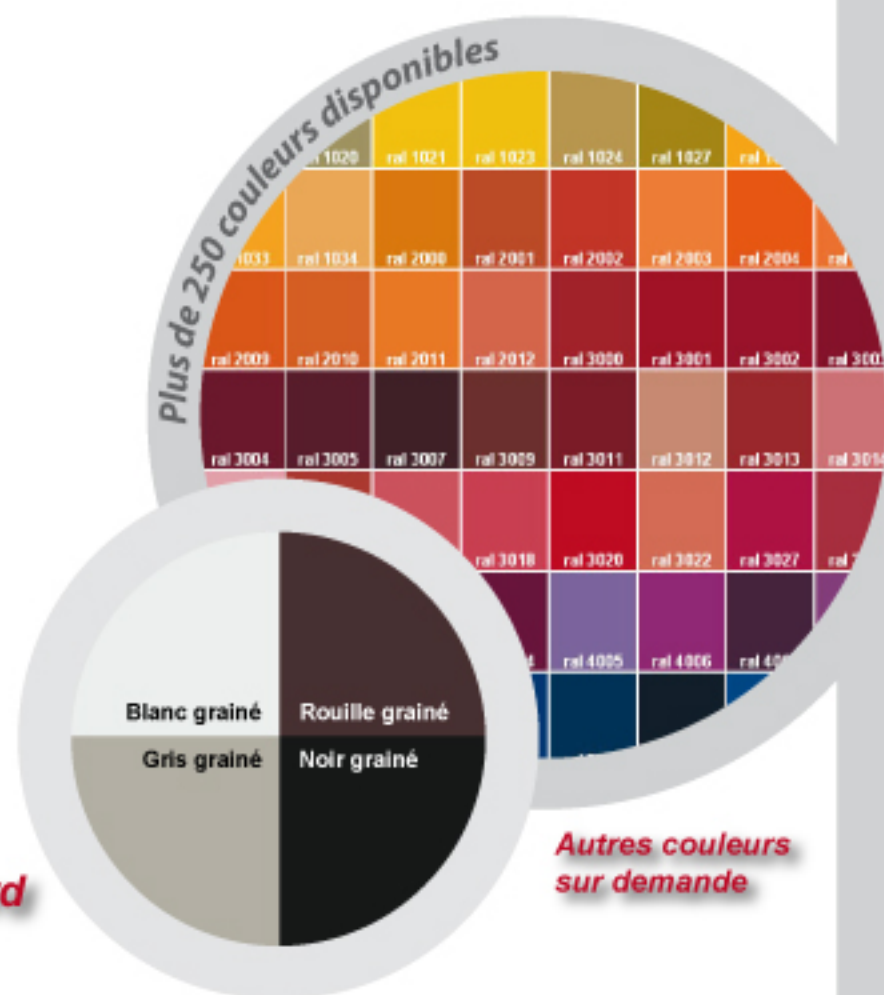

## Habillage de panneaux

Habillages, encadrements ou encastremets possibles des panneaux grâce aux perforations latérales.

## Fixation des gammes d'accessoires

Accrochage de bras, consoles de tablettes ou penderie sur fond carré.

Accrochage de broches sur fond croix

# Les plus muralis

Mise en place simple et rapide / nombreuses présentations grâce aux différents accessoires compatibles.

- ▶ **Matières** : panneaux et accessoires en acier.
- ▶ **Orientation des panneaux** : verticale ou horizontale grâce à son système de perforations multi-sens.
- ▶ **Fixations des panneaux** : murale et invisible grâce à son système de renforts en partie arrière.
- ▶ **Couleurs** : 4 couleurs standard et autres couleurs de la gamme RAL sur demande.
- ▶ **Finitions** : époxy aspect brillant, mat ou grainé.

## Exemple implantation 01